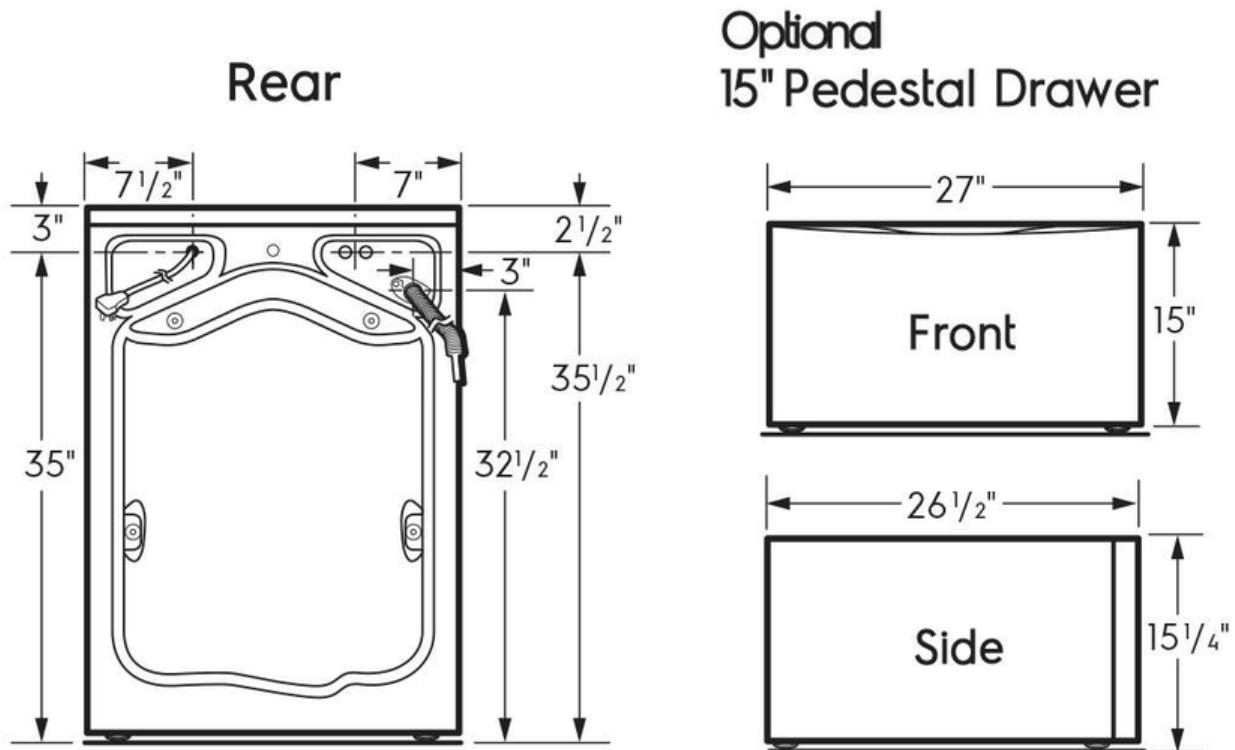

Electrolux

Laveuse à chargement frontal de 5,2 pi3 I.E.C.

ELFW7637AT, ELFW7637AW

Version : 06/21

Les normes Élevées de qualité d'Electrolux Home Products Inc. signifient que nous úvrons constamment à lámÉlioration de nos produits. Nous nous rÉservons le droit de modifier les caractÉristiques techniques ou díabandonner certains modÉles sans prÉavis.

Electrolux Major Appliances, N.A.

CANADA • 5855 Terry Fox Way • Mississauga, ON L5V 3E4 • 1-800-265-8352 • electroluxappliances.ca