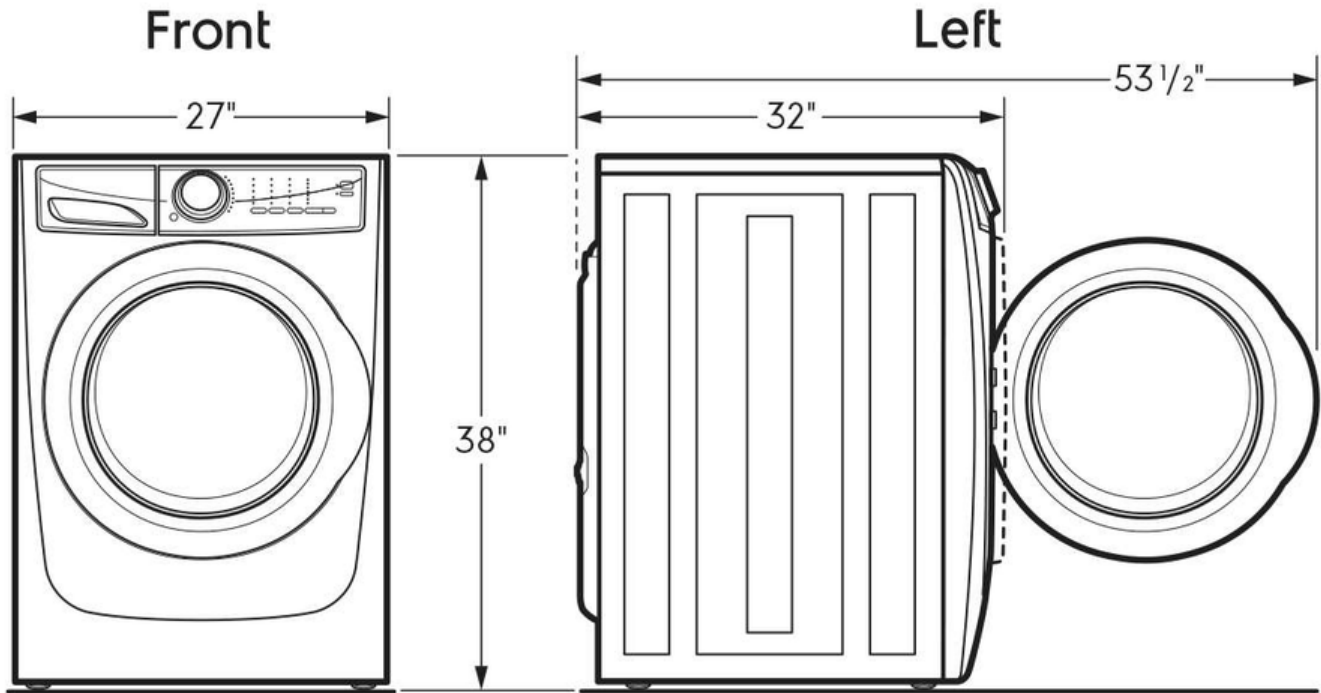

Electrolux

Laveuse à chargement frontal de 5,2 pi3 I.E.C.

ELFW7637AT, ELFW7637AW

Version : 06/21

Les normes Élevées de qualité d'Electrolux Home Products Inc. signifient que nous úvrons constamment à lámÉlioration de nos produits. Nous nous rÉservons le droit de modifier les caractÉristiques techniques ou díabandonner certains modÉles sans prÉavis.

Electrolux Major Appliances, N.A.

CANADA • 5855 Terry Fox Way • Mississauga, ON L5V 3E4 • 1-800-265-8352 • electroluxappliances.ca